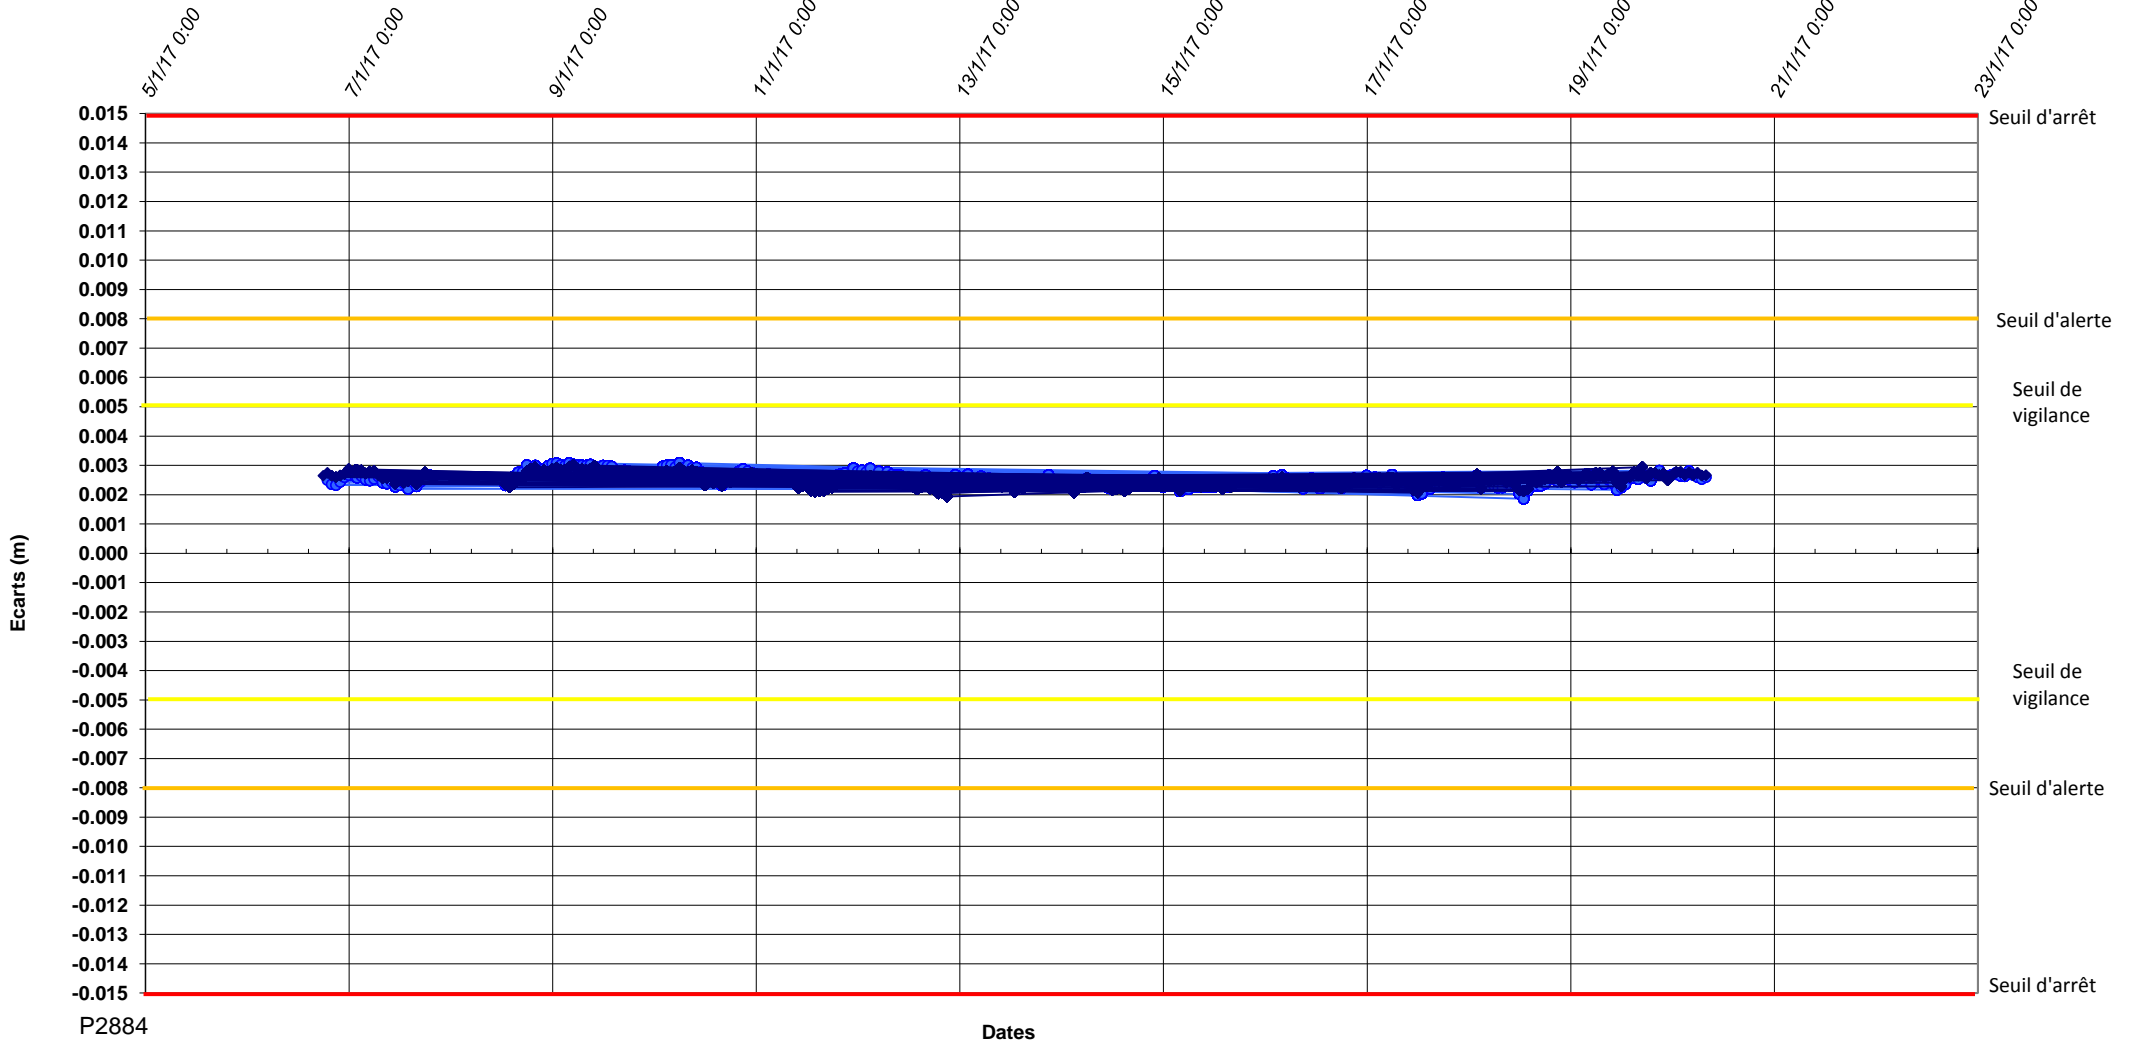

# P2884-Usine de Joinville le Pont- Delta Y

P2884

Dates